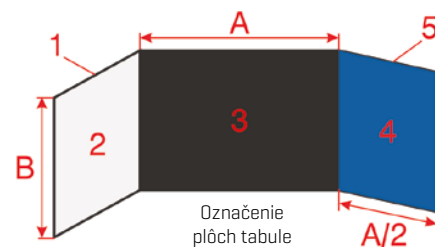

Potlač tabule

Potlač podľa výberu	Cena bez DPH	Cena s DPH
1 Notová osnova	29,60 €/m²	35,52 €/m²
2 Krížiky	29,60 €/m²	35,52 €/m²
3 Štvorce	29,60 €/m²	35,52 €/m²
4 Linky	29,60 €/m²	35,52 €/m²