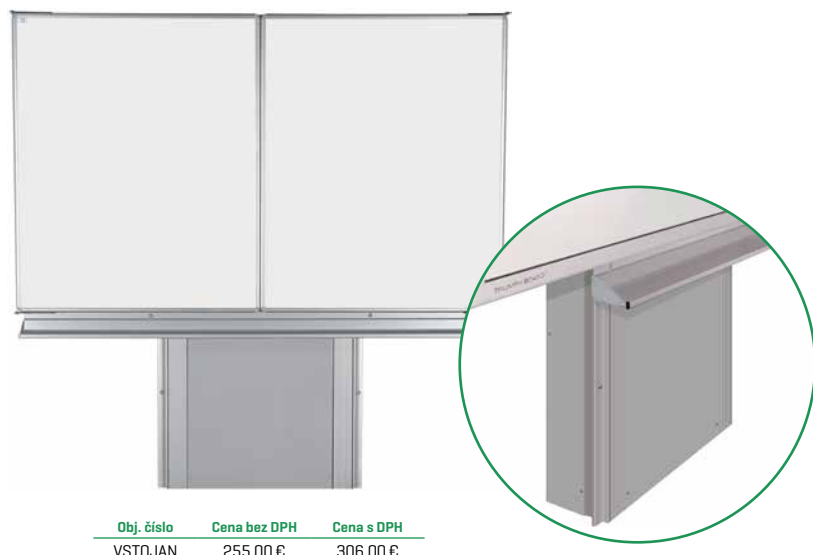

Hliníkový zdvíhací stojan s kotvením na stenu (bezúdržbový)

Obj. číslo	Cena bez DPH	Cena s DPH
VSTOJAN	255,00 €	306,00 €