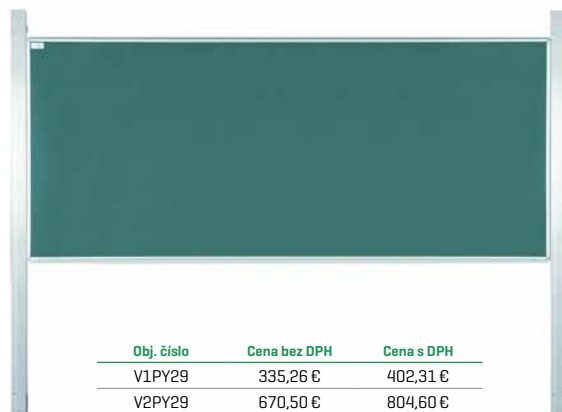

Obj. číslo	Cena bez DPH	Cena s DPH
VSTOJAN	255,00 €	306,00 €

Hliníková odkladacia polička

Obj. číslo	Rozmer	Cena bez DPH	Cena s DPH
VR107	1070mm	22,00 €	26,40 €
VR150	1500mm	33,00 €	39,60 €
VR180	1800mm	39,00 €	48,80 €
VR200	2000mm	43,00 €	51,60 €

Pylónové tabule

- výška pylónu 2900 mm

Obj. číslo	Cena bez DPH	Cena s DPH
V1PY29	335,26 €	402,31 €
V2PY29	670,50 €	804,60 €

Obojstranné pojazdné tabule

Obj. číslo	Rozmery	Cena bez DPH	Cena s DPH
VTKPOJ075100	750x1000	222,0	266,4
VTKPOJ150100	1500x1000	368,0	441,6
VTKPOJ200100	2000x1000	455,0	546,0
VTKPOJ200120	2000x1200	515,0	618,0

Flipchart s emailovým alebo keramickým povrchom

Obj. číslo	Rozmery	Cena bez DPH	Cena s DPH
VFL1	1000x750	107,50 €	129,00 €
VFL2	1000x1500	153,90 €	184,68 €
VFK1	1000x750	131,70 €	158,04 €
VFK2	1000x1500	238,40 €	286,08 €