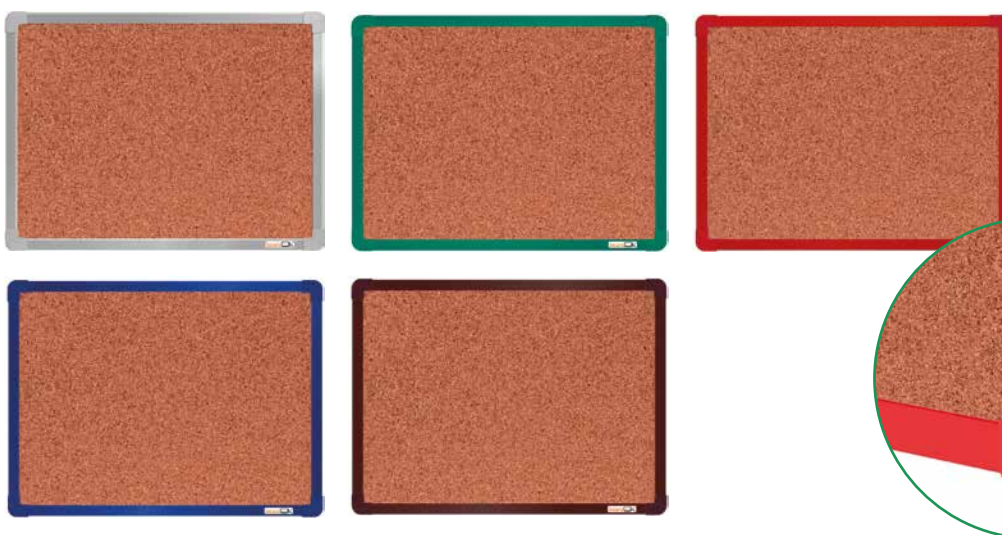

Obj. číslo	Rozmery	Cena bez DPH	Cena s DPH
DNKOR6045	600x450	18,20 €	21,84 €
DNKOR6090	600x900	25,40 €	30,48 €
DNKOR12090	1200x900	36,30 €	43,56 €
DNKOR150120	1500x1200	65,30 €	78,36 €
DNKOR180120	1800x1200	79,80 €	95,76 €
DNKOR200120	2000x1200	108,80 €	130,56 €

Textilná nástenka vo farebnom ráme

- textilný povrch z juty
- hliníkový rám, plastové rohy v 5-tich farbách: strieborná, modrá, zelená, červená, hnedá