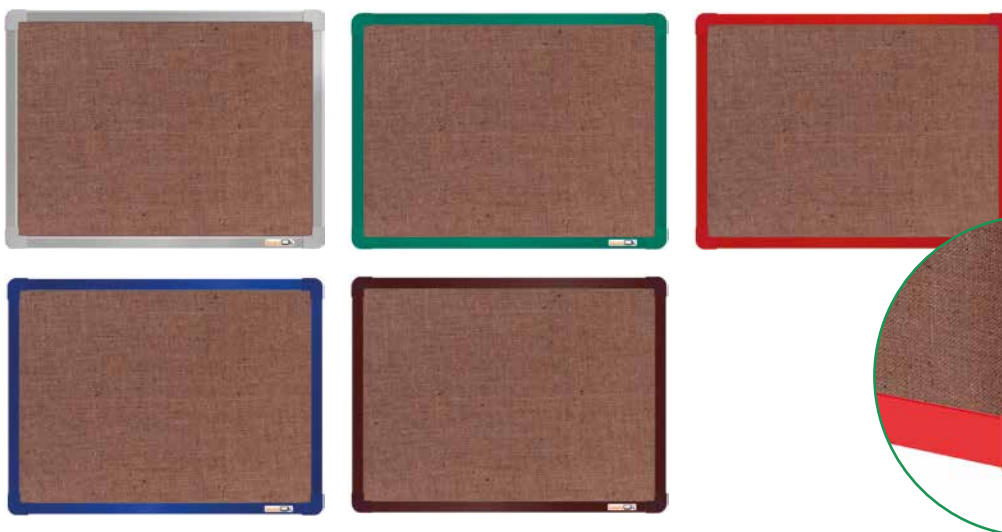

Obj. číslo	Rozmery	Cena bez DPH	Cena s DPH
DNTEX6045	600x450	18,20 €	21,84 €
DNTEX6090	600x900	25,40 €	30,48 €
DNTEX12090	1200x900	36,30 €	43,56 €
DNTEX150120	1500x1200	65,30 €	78,36 €
DNTEX180120	1800x1200	79,80 €	95,76 €
DNTEX200120	2000x1200	108,80 €	130,56 €