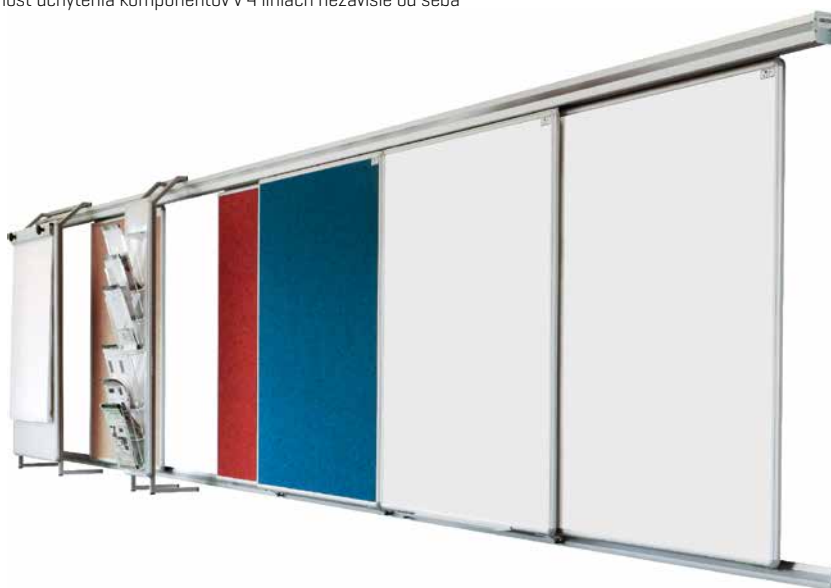

TABULE

Lištový systém horizontálny

- nástenný systém umožňujúci horizontálny posun zavesených tabulí a doplnkov
- možnosť uchytenia komponentov v 4 liniách nezávisle od seba

Obj. číslo	Rozmer	Cena bez DPH	Cena s DPH
LINE250	2500mm	154,00 €	184,80 €
LINE300	3000mm	184,00 €	220,80 €
LINE350	3500mm	215,00 €	258,00 €
LINE400	4000mm	246,00 €	295,20 €
LINE450	4500mm	287,00 €	344,40 €
LINE500	5000mm	309,00 €	370,80 €
LINE550	5500mm	338,00 €	405,60 €
LINE600	6000mm	389,00 €	466,80 €

Záves tabule vnútorný - sada

Obj. číslo	Cena bez DPH	Cena s DPH
LINEZ1	29,00 €	34,80 €

Záves tabule vonkajší - sada

Obj. číslo	Cena bez DPH	Cena s DPH
LINEZ2	31,00 €	37,20 €