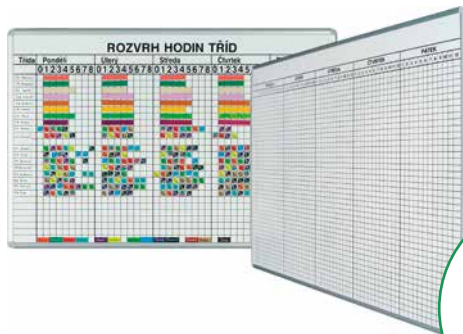

Rozvrhová tabuľa

Rozvrhová tabuľa pre 26 tried, 0-8 hodín, magnetická

Obj. číslo	Rozmery	Cena bez DPH	Cena s DPH
VTLROZVRH1	1000x700	109,00 €	130,80 €

Rozvrhová tabuľa pre 40 tried, 1-12 hodín, magnetická

Obj. číslo	Rozmery	Cena bez DPH	Cena s DPH
VTLROZVRH2	1350x1000	154,00 €	184,80 €

Základná sada rozvrh

- 2 ks biely magn. pásik 15x600mm
- 18 ks farebný magn. pásik 15x600mm
- 2 ks popisovač (biely a čierny)

Obj. číslo	Cena bez DPH	Cena s DPH
VTPAS1	28,60 €	34,32 €
VTPAS2	28,60 €	34,32 €