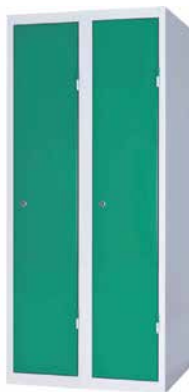

ŠATNÍKY

Vybavenie šatňovej skrine

Vzorkovník RAL farebného prevedenia dverok

Bezpríplatkové farebné prevedenie

Farebné prevedenie s príplatkom 1%

RAL 6033