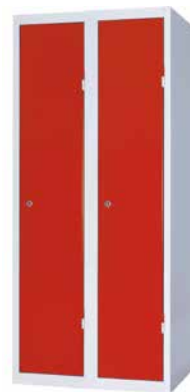

ŠATNÍKY

Vybavenie šatňovej skrine

Vzorkovník RAL farebného prevedenia dverok

Bezpríplatkové farebné prevedenie

Farebné prevedenie s príplatkom 1%

RAL 3020