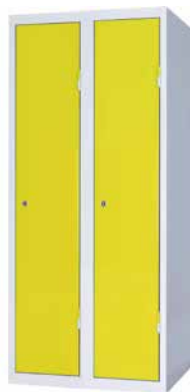

ŠATNÍKY

Vybavenie šatňovej skrine

Vzorkovník RAL farebného prevedenia dverok

Bezpríplatkové farebné prevedenie

Farebné prevedenie s príplatkom 1%

RAL 1023