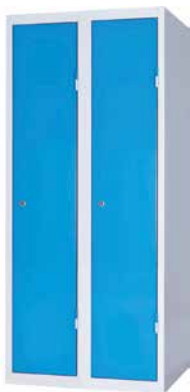

ŠATNÍKY

Vybavenie šatňovej skrine

Vzorkovník RAL farebného prevedenia dverok

Bezpríplatkové farebné prevedenie

Farebné prevedenie s príplatkom 1%

RAL 5012